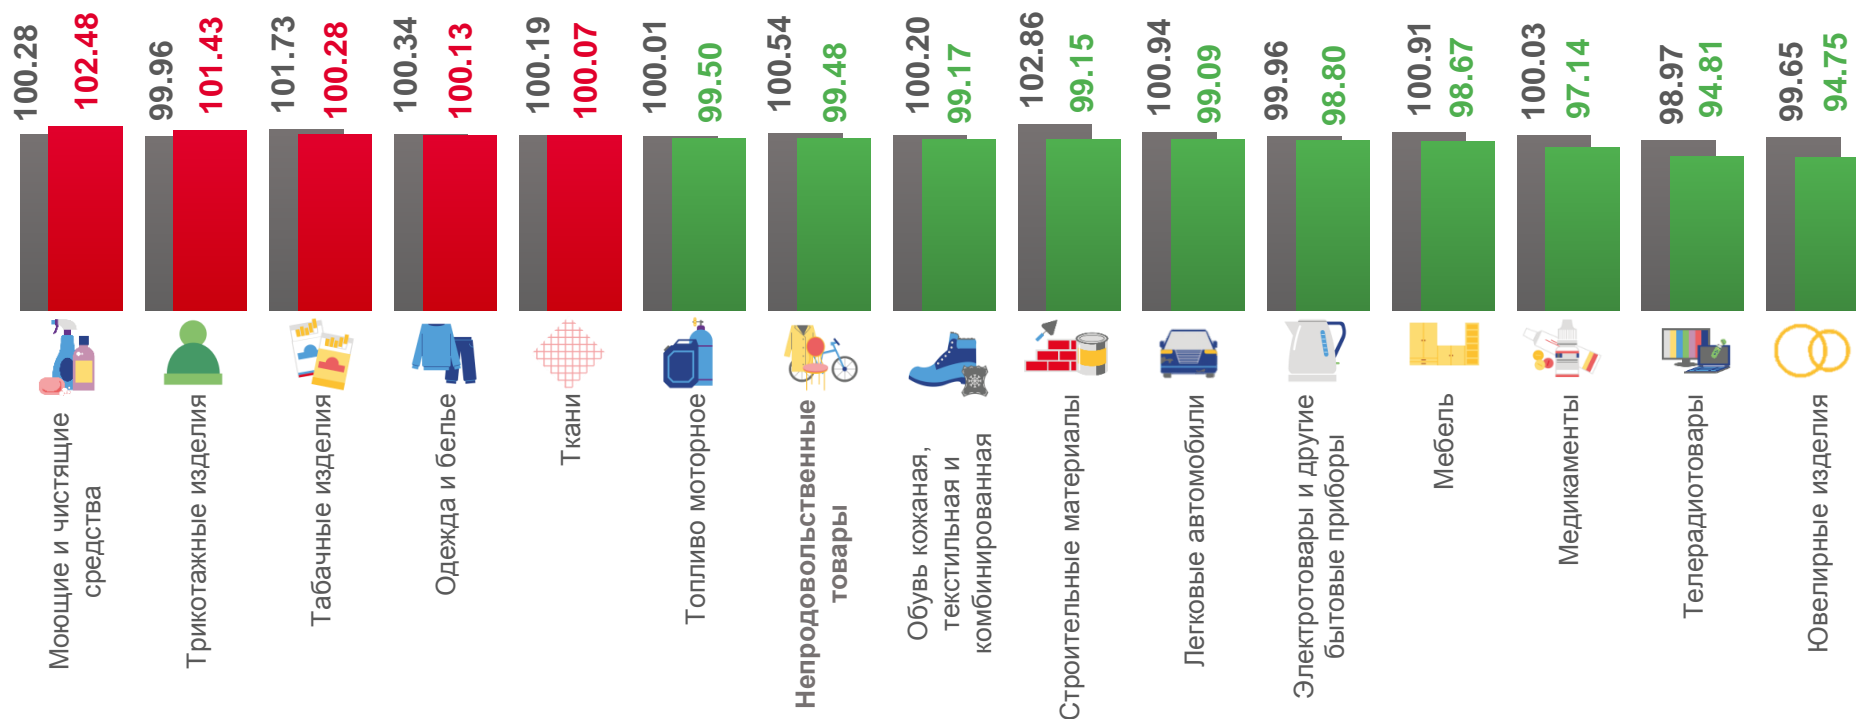

ИНДЕКСЫ ЦЕН НА ОТДЕЛЬНЫЕ ГРУППЫ НЕПРОДОВОЛЬСТВЕННЫХ ТОВАРОВ

МАЙ 2022 г. В % К ПРЕДЫДУЩЕМУ МЕСЯЦУ

■ Май 2021 г. к апрелю 2021 г.

■ Май 2022 г. к апрелю 2022 г.