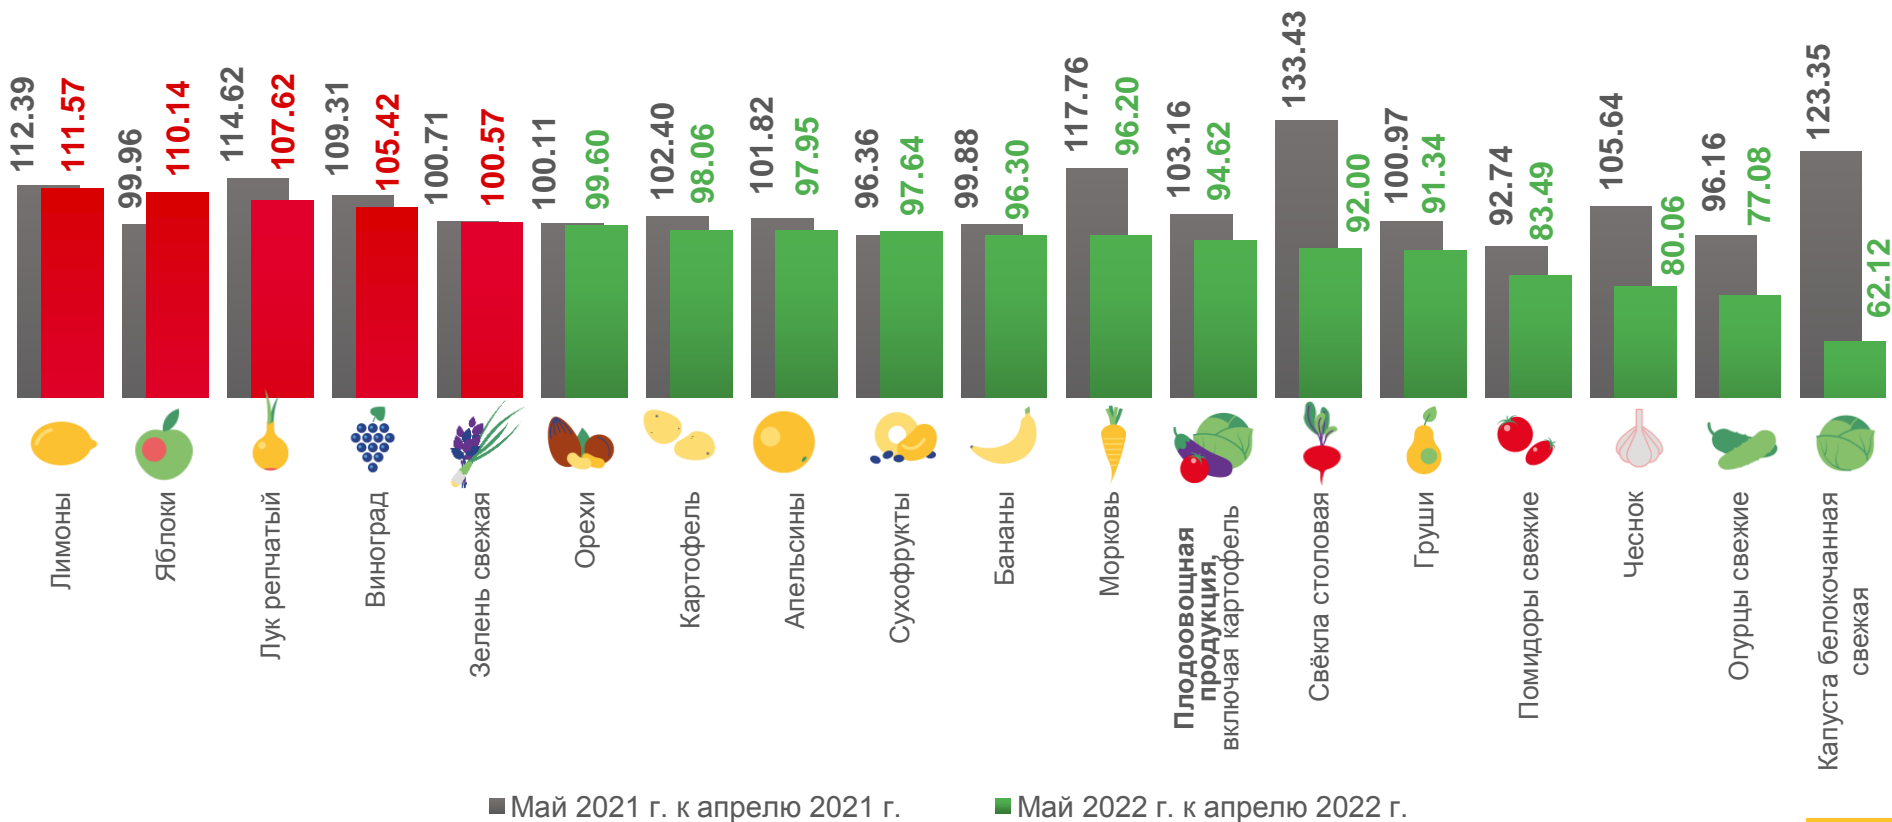

ИНДЕКСЫ ЦЕН НА ОТДЕЛЬНЫЕ ГРУППЫ И ВИДЫ ПРОДОВОЛЬСТВЕННЫХ ТОВАРОВ

МАЙ 2022 г. В % К ПРЕДЫДУЩЕМУ МЕСЯЦУ

ИНДЕКСЫ ЦЕН НА МАКАРОННЫЕ ИЗДЕЛИЯ

МАЙ 2022 г. В % К ПРЕДЫДУЩЕМУ МЕСЯЦУ

102,96

Макаронные изделия

100,40

Вермишель

103,89

Макаронные изделия из
пшеничной муки высшего сорта

ИНДЕКСЫ ЦЕН НА ПЛОДООВОЩНУЮ ПРОДУКЦИЮ

МАЙ 2022 г. В % К ПРЕДЫДУЩЕМУ МЕСЯЦУ

■ Май 2021 г. к апрелю 2021 г.

■ Май 2022 г. к апрелю 2022 г.

ИНДЕКСЫ ЦЕН НА ОТДЕЛЬНЫЕ ГРУППЫ НЕПРОДОВОЛЬСТВЕННЫХ ТОВАРОВ