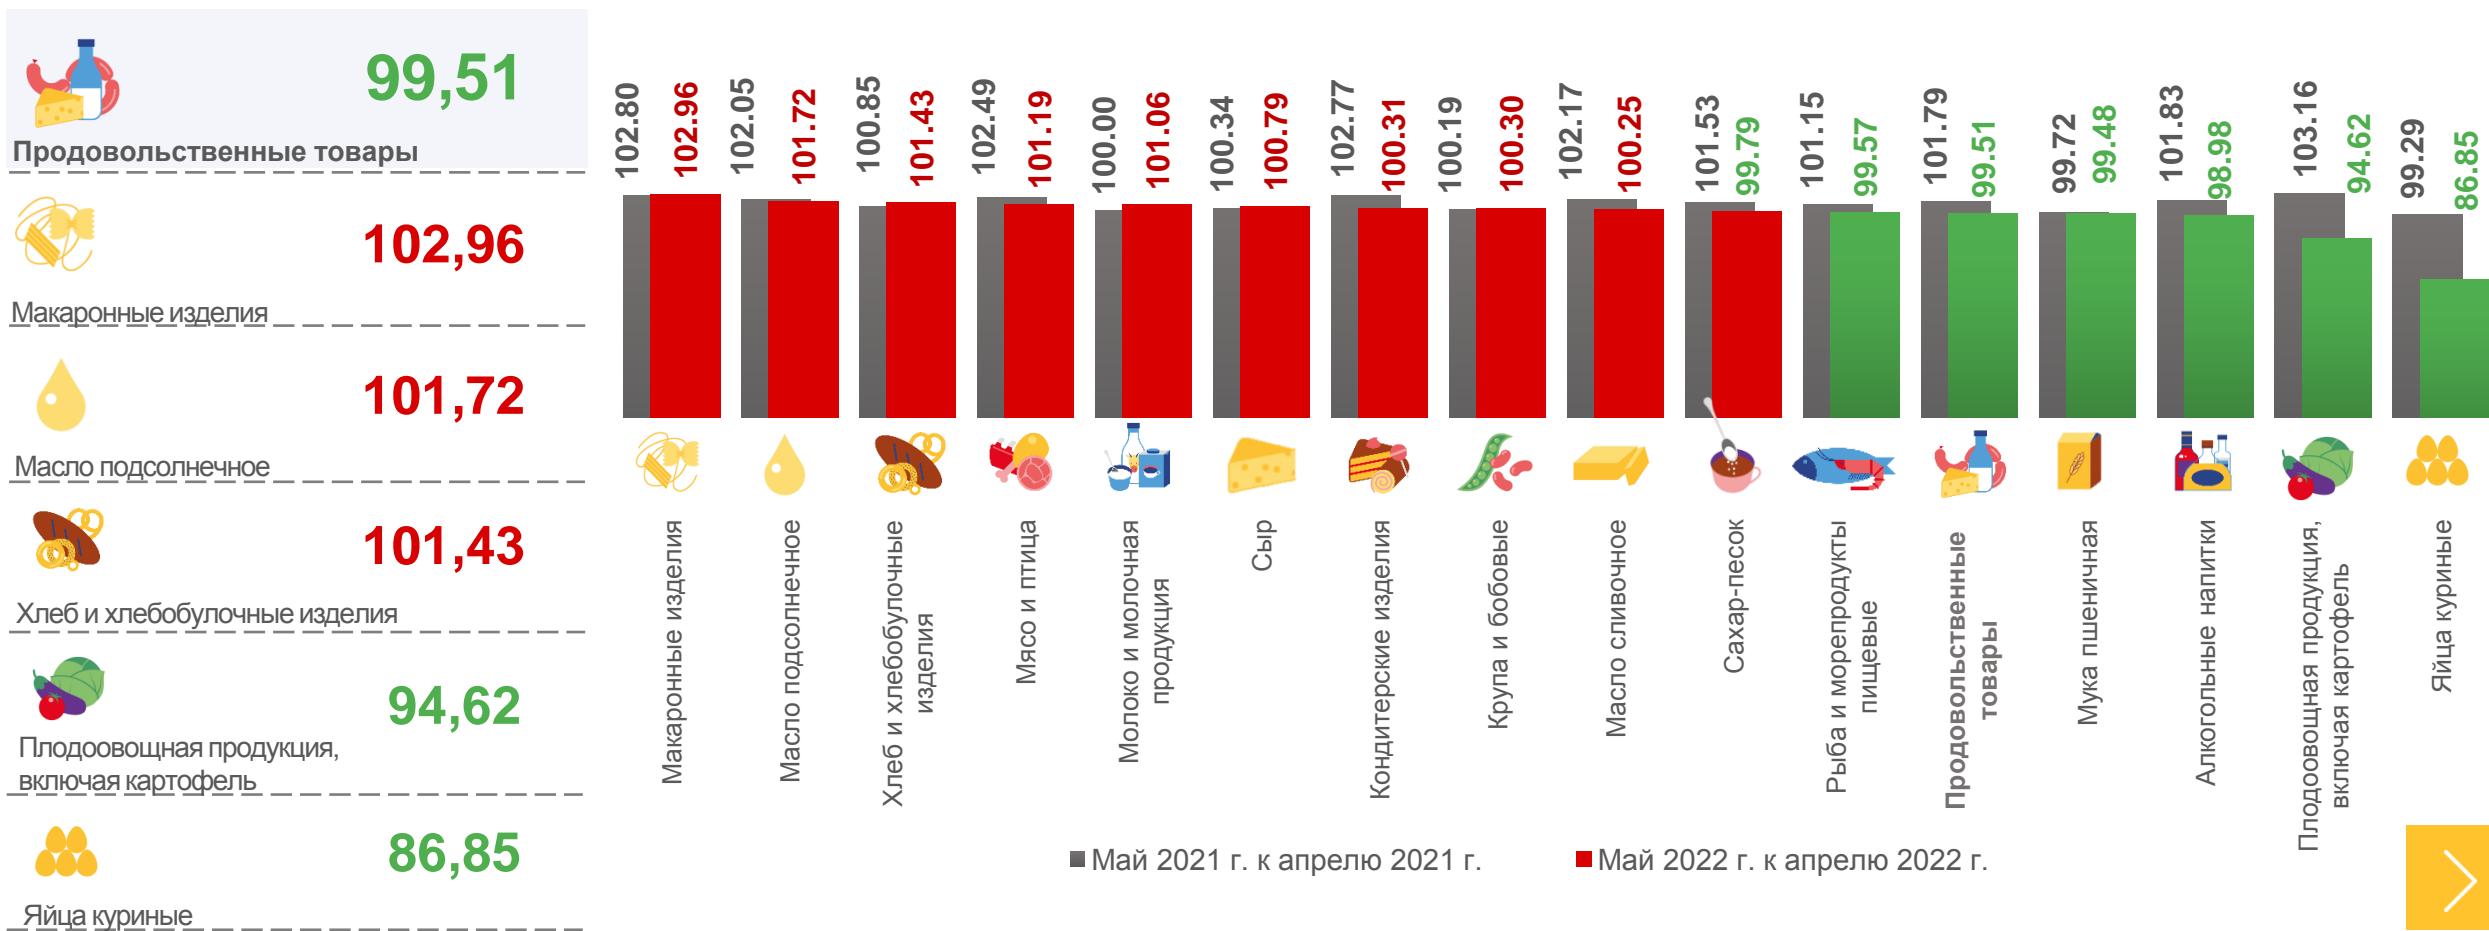

ФЕДЕРАЛЬНАЯ СЛУЖБА
ГОСУДАРСТВЕННОЙ СТАТИСТИКИ

Индексы потребительских цен на отдельные виды и группы товаров и услуг в Томской области

май 2022 года

- 01 ИНДЕКСЫ ЦЕН НА ОТДЕЛЬНЫЕ ГРУППЫ И ВИДЫ ПРОДОВОЛЬСТВЕННЫХ ТОВАРОВ
- 02 ИНДЕКСЫ ЦЕН НА ОТДЕЛЬНЫЕ ГРУППЫ НЕПРОДОВОЛЬСТВЕННЫХ ТОВАРОВ
- 05 ИНДЕКСЫ ЦЕН И ТАРИФОВ НА ОТДЕЛЬНЫЕ ВИДЫ УСЛУГ

ИНДЕКСЫ ЦЕН НА ОТДЕЛЬНЫЕ ГРУППЫ И ВИДЫ ПРОДОВОЛЬСТВЕННЫХ ТОВАРОВ

МАЙ 2022 г. В % К ПРЕДЫДУЩЕМУ МЕСЯЦУ

ИНДЕКСЫ ЦЕН НА МАКАРОННЫЕ ИЗДЕЛИЯ

МАЙ 2022 г. В % К ПРЕДЫДУЩЕМУ МЕСЯЦУ

102,96

Макаронные изделия

100,40

Вермишель