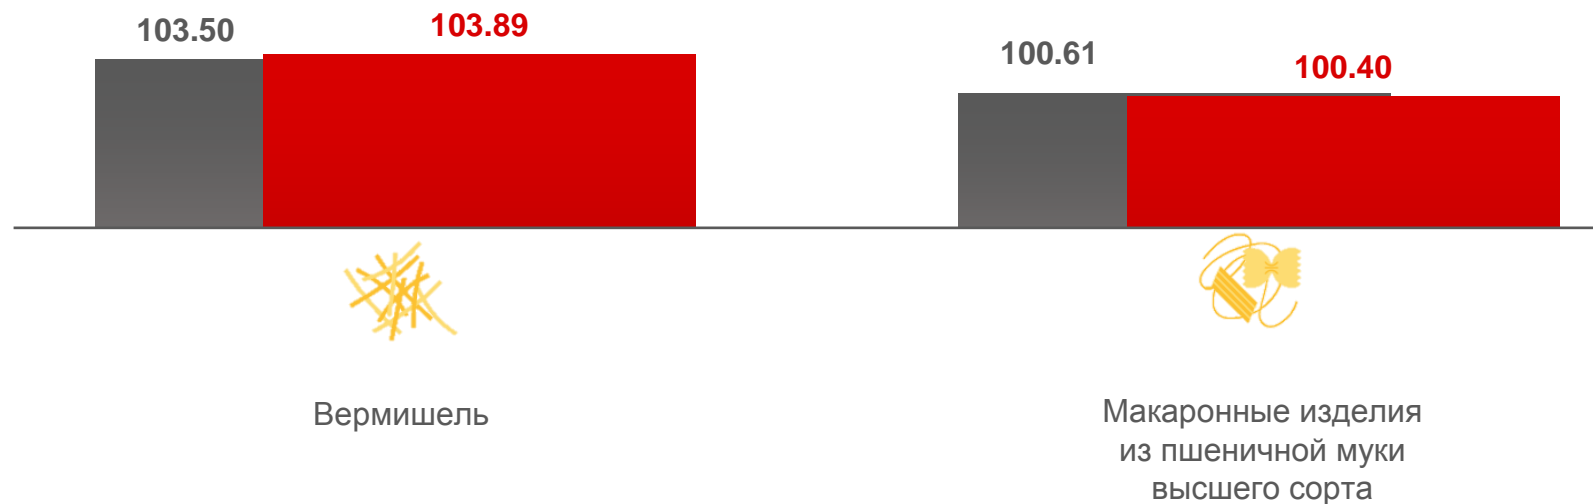

ИНДЕКСЫ ЦЕН НА МАКАРОННЫЕ ИЗДЕЛИЯ

МАЙ 2022 г. В % К ПРЕДЫДУЩЕМУ МЕСЯЦУ

102,96

Макаронные изделия

100,40

Вермишель

103,89

Макаронные изделия из
пшеничной муки высшего сорта